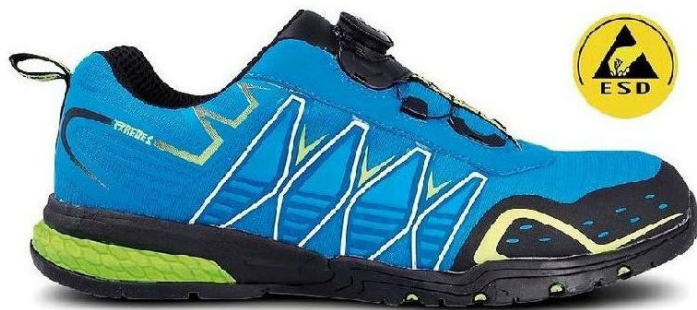

PAREDES
SEGURIDAD

PS5102 38 > 48 10

JEREZ | *Baskets de sécurité*

Partie extérieure: microfibre imperméable et respirante. Doublure intérieure High-Dry®. 320 g/m²

Chaussures basses de sécurité avec embout COMPACT® non métallique, résistant aux impacts >200 joules. Approuvé spécification UNE EN ISO 20345. Certification S3 ESD SRC. Semelle en caoutchouc double densité EVA-Nitrile «SRC», antidérapante, anti-perforation COMPACT® non métallique.

BLACK

BLUE

Pays d'origine : Chine - Code douanier : 64034000

Dimensions du carton (taille L) : 64 cm (L) x 44 cm (l) x 37 cm (h)

Poids moyen du carton : 10.58 kg