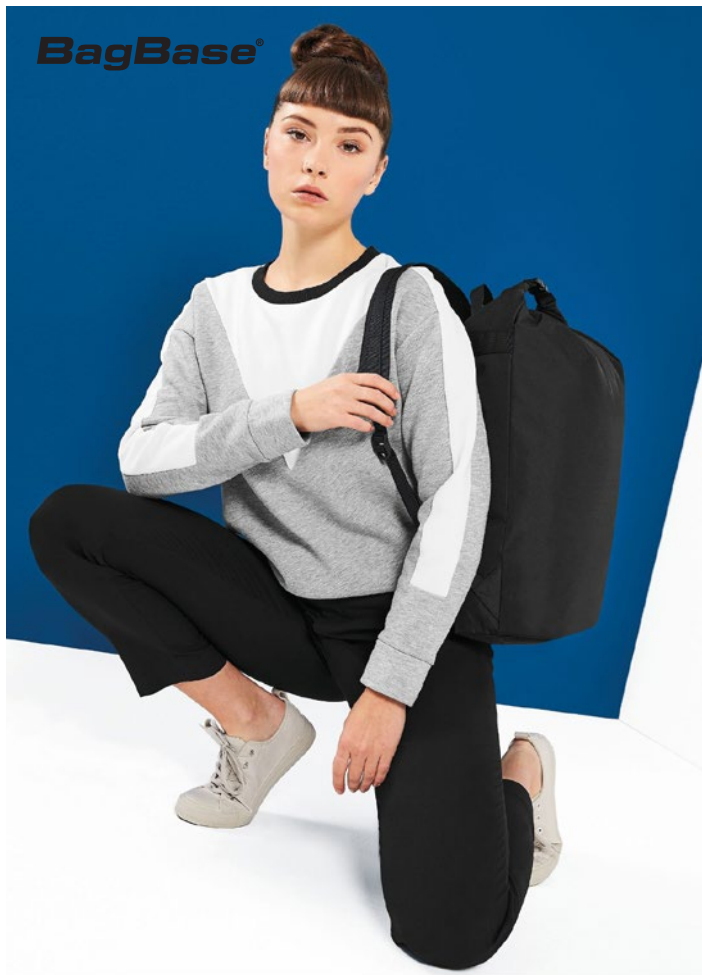

**BagBase®**

**BG115** 29X47X17CM. 18 LITRES  50

**ICON ROLL-TOP BACKPACK** | *Sac à dos fermeture à enroulement*

100% polyester 300D.

Sac à dos moderne. Étiquette détachable. Léger mais solide.

BLACK

LIGHT GREY