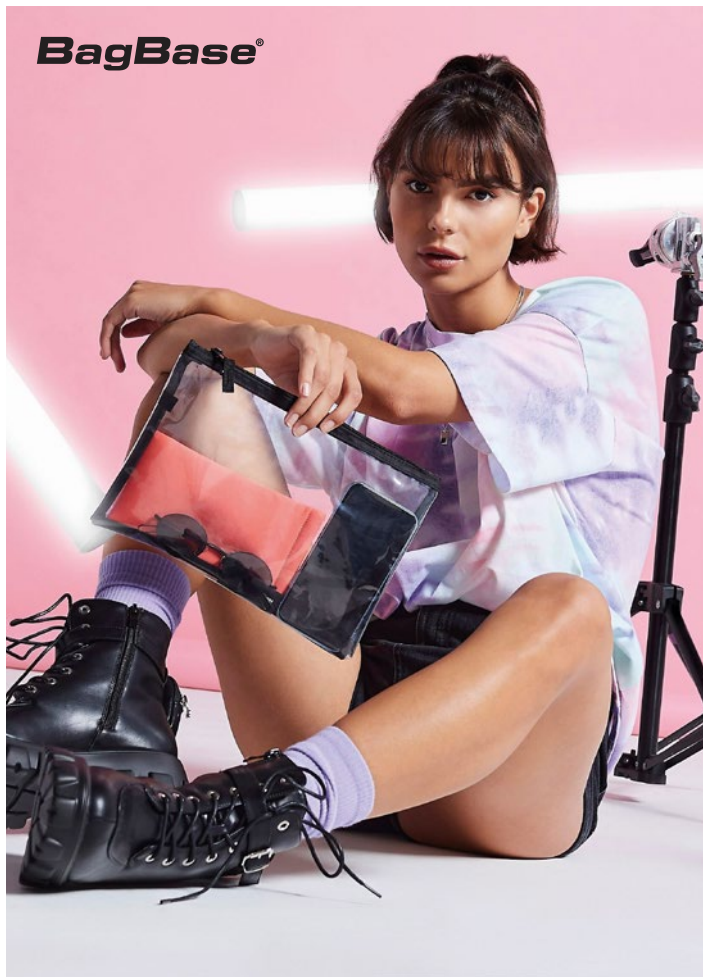

BagBase®

BG008 28X19CM. 1,5 LITRE  160

CLEAR GRAB POUCH | *Pochette transparente*

100% TPU Transparent.

Étiquette détachable. Imperméable. Contours en polyester.

Pays d'origine : Chine - Code douanier : 42023210