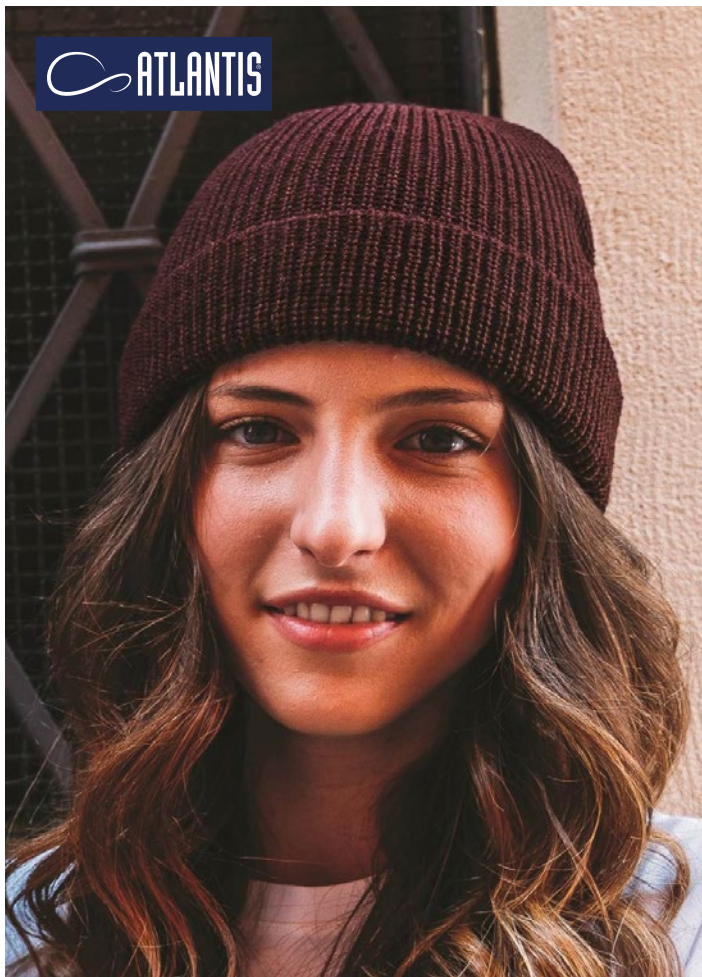

ATLANTIS

AT184 TAILLE UNIQUE  144

WOOLLY | *Bonnet Woolly*

70% acrylique/30% laine. 60 g/m²

Bonnet doublé avec revers.

Pays d'origine : Chine - Code douanier : 65050090

Dimensions du carton (taille L) : 53 cm (L) x 49 cm (l) x 49 cm (h)